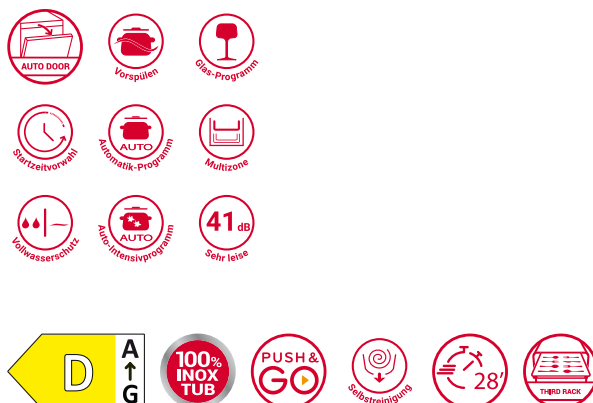

RCIO 3T131 A FE S

Vollintegrierbarer Geschirrspüler (60 cm)

TOP 4

- Fast&Clean 28' – das effektive Reinigungsprogramm unter 28 Minuten
- Push&Go – 1 Tastendruck für sauberes und trockenes Geschirr in nur 85 Minuten
- Auto Door – automatisches Türöffnungssystem (abschaltbar)
- Besteckschublade – flexibel beladbar, auch mit längeren Besteckteilen

Silber

RCIO 3T131 A FE S
EAN 80 03437 60440 9

Ausstattung

- **Auto Door** – automatisches Türöffnungssystem (abschaltbar)
- Übersichtliches Display mit 1 – 12 Std. Startzeitvorwahl
- Optische Betriebsanzeige – Lichtpunkt am Boden
- Hocheinbaufähig und dadurch rücken schonend
- Spülzyklus-Ende wird angezeigt
- Elektronische Salz- und elektronische Klarspülernachfüllanzeige
- Edelstahl-Innenraum für maximale Hygiene
- Doppelscharnier
- Vollwasserschutz

Spülprogramme

- **7 Standardprogramme, 2 Sensorprogramme**
- 4 verschiedene Reinigungstemperaturen
- Spülprogramme: ECO, Kalt Vorspülen, Push & Go, Auto-Intensiv, Auto-Mix, Nachspülen, Fast & Clean 28', Glasprogramm, Selbstreinigung
- Automatik-Programm – perfekte Reinigungsergebnisse bei effizientem Wasser- und Energieverbrauch
- **Push&Go** – 1 Tastendruck für sauberes und trockenes Geschirr in nur 85 Minuten
- **Fast&Clean 28'** – das effektive Reinigungsprogramm unter 28 Minuten

Betriebsarten

- Option Multizone (separates Ober- oder Unterkorbspülen)
- Option für Spültabs

Geschirrkörbe

- **Besteckschublade** – flexibel beladbar, auch mit längeren Besteckteilen
- Oberkorb herausnehmbar und höhenverstellbar, auch beladen
- 4 klappbare Tassenablagen im Oberkorb
- 4 umklappbare Tellersegmente im Unterkorb