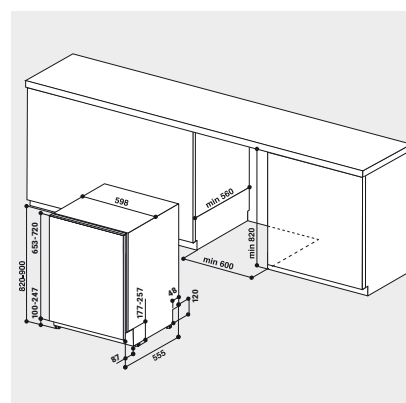

Technische Daten

- Anschlusskabellänge 130 cm
- Gerätehöhe verstellbar von 820 – 900 mm
- Gerätemaße (HxTxB): 820x555x598 mm

WPRO-Zubehör (optional)

- CALBLOCK+ Antikalk-Filter CAL300, EAN 8015250608076
- 3 in 1 Entkalker für Waschmaschinen und Geschirrspüler, 6er Pack DES618, EAN 8015250590647
- Wasserstopventil ACQ002, EAN 8015250500721
- POWERPRO Entfetter für den Geschirrspüler DDG114, EAN 8015250595857
- Entkalker für Waschmaschinen und Geschirrspüler DES508, EAN 8015250590654