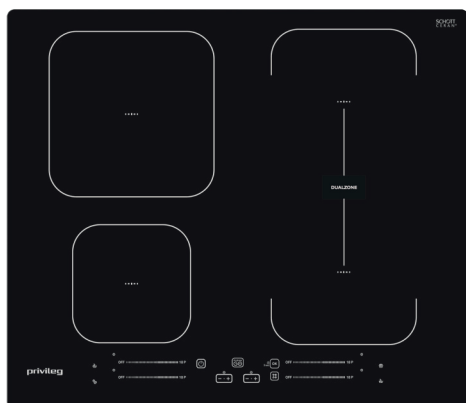

PB 27S60 AL

Induktions-Kochfeld