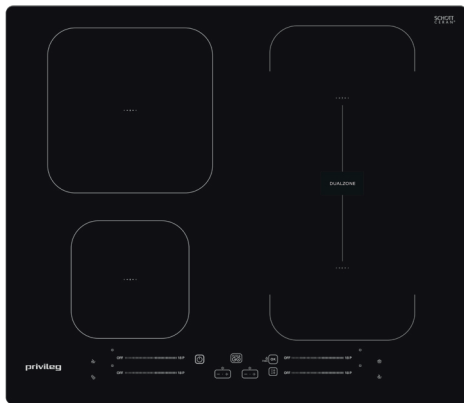

PB 27S60 AL

Induktions-Kochfeld

passion

TOP 4

- Gebürsteter Aluminiumrahmen
- 4 elektronisch geregelte **Induktions-Kochzonen**, mit Turbostufe, davon **eine Brückenzone**
- Push&Go Automatikfunktionen: Push&Warm, Push&Boil und Push&Moka
- Dualzone – flexible Kochzone

Aluminium gebürstet

PB 27S60 AL

EAN 80 03437 60188 0

Design

- Gebürsteter Aluminiumrahmen

Kochzonen

- 4 elektronisch geregelte **Induktions-Kochzonen**, mit Turbostufe, davon **eine Brückenzone**
- Alle Kochzonen mit Booster-Funktion
- **Dualzone** – Brückenfunktion
- Einfache Bedienung durch vorne angeordnete Bedienelemente
- **Vorne links:** 14,5 cm Ø, 1200 Watt, **Booster** 1600 Watt
- **Vorne rechts:** 18 cm Ø, 1800 Watt, **Booster** 2100 Watt
- **Hinten links:** 21 cm Ø, 2100 Watt, **Booster** 3000 Watt
- **Hinten rechts:** 18 cm Ø, 1800 Watt, **Booster** 2100 Watt

Technische Daten

- Gesamt-Anschlusswert: 7,2 kW
- Einbauhöhe: 50 mm
- Ausschnittmaße (BxT): 560x480 mm

Zubehör/Sonderzubehör

- Passender Schutzboden SPI6051

WPRO-Zubehör (optional)

- terrabianca Putzstein
UNC502, EAN 8015250613858