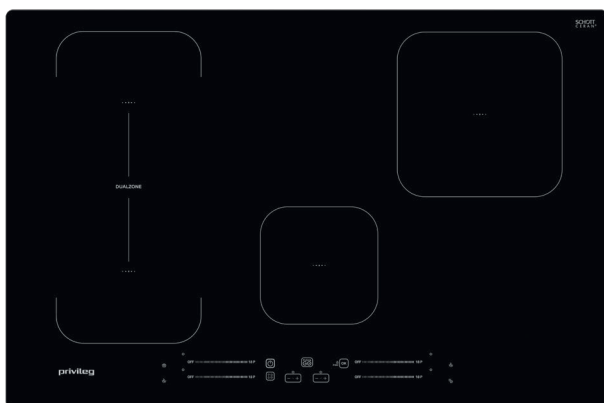

PB 89S77 AL

Induktions-Kochfeld

passion

TOP 4

- Gebürsteter Aluminiumrahmen
- 4 elektronisch geregelte **Induktions-Kochzonen**, mit Turbostufe, davon **eine Brückenzone**
- Push&Go Automatikfunktionen: Push&Warm, Push&Boil und Push&Moka
- Dualzone – flexible Kochzone

Aluminium gebürstet

PB 89S77 AL

EAN 80 03437 60288 7

Design

- Gebürsteter Aluminiumrahmen

Kochzonen

- 4 elektronisch geregelte **Induktions-Kochzonen**, mit Turbostufe, davon **eine Brückenzone**
- Alle Kochzonen mit Booster-Funktion
- **Dualzone** – Brückenfunktion
- Einfache Bedienung durch vorne angeordnete Bedienelemente
- **Vorne links:** 18 cm Ø, 1800 Watt, **Booster** 2100 Watt
- **Hinten links:** 18 cm Ø, 1800 Watt, **Booster** 2100 Watt
- **Hinten rechts:** 21 cm Ø, 2100 Watt, **Booster** 3000 Watt
- **Vorne:** 14,5 cm Ø, 1200 Watt, **Booster** 1600 Watt

Ausstattung

- **Push&Go Automatikfunktionen:** Push&Warm, Push&Boil und Push&Moka
- Direct Access – Touch Control mit Slider-Funktion für jede Kochzone
- Digitalanzeige der eingestellten Leistung für jede Kochzone
- Timer für jede Kochzone mit Abschaltautomatik (1 – 99 Min.)
- 4-fach Restwärmeanzeige
- Kindersicherung
- Kontrolllampe
- Hauptschalter Ein/Aus

Technische Daten

- Gesamt-Anschlusswert: 7,2 kW
- Einbauhöhe: 50 mm
- Ausschnittmaße (BxT): 750x480 mm

Zubehör/Sonderzubehör

- Passender Schutzboden SPI7750

WPRO-Zubehör (optional)

- terrabianca Putzstein
UNC502, EAN 8015250613858