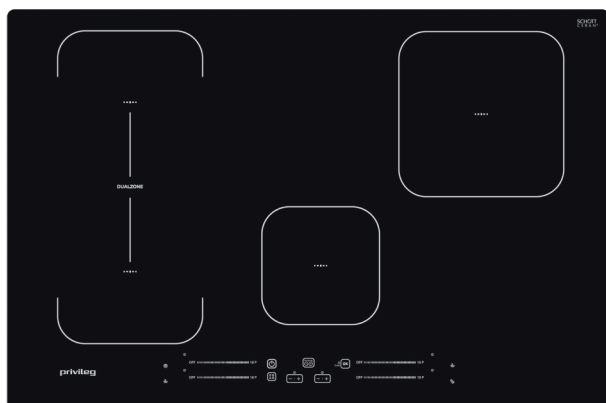

PB 89S77 AL

Induktions-Kochfeld

passion

TOP 4

- Gebürsteter Aluminiumrahmen
- 4 elektronisch geregelte **Induktions-Kochzonen**, mit Turbostufe, davon **eine Brückenzone**
- Push&Go Automatikfunktionen: Push&Warm, Push&Boil und Push&Moka
- Dualzone – flexible Kochzone

Aluminium gebürstet

PB 89S77 AL

EAN 80 03437 60288 7

Design

- Gebürsteter Aluminiumrahmen

Kochzonen

- 4 elektronisch geregelte **Induktions-Kochzonen**, mit Turbostufe, davon **eine Brückenzone**
- Alle Kochzonen mit Booster-Funktion
- **Dualzone** – Brückenfunktion
- Einfache Bedienung durch vorne angeordnete Bedienelemente
- **Vorne links:** 18 cm Ø, 1800 Watt, **Booster** 2100 Watt
- **Hinten links:** 18 cm Ø, 1800 Watt, **Booster** 2100 Watt
- **Hinten rechts:** 21 cm Ø, 2100 Watt, **Booster** 3000 Watt
- **Vorne:** 14,5 cm Ø, 1200 Watt, **Booster** 1600 Watt

WPRO-Zubehör (optional)

- terrabianca Putzstein
UNC502, EAN 8015250613858

Ausstattung

- **Push&Go Automatikfunktionen:** Push&Warm, Push&Boil und Push&Moka
- Direct Access – Touch Control mit Slider-Funktion für jede Kochzone
- Digitalanzeige der eingestellten Leistung für jede Kochzone
- Timer für jede Kochzone mit Abschaltautomatik (1 – 99 Min.)
- 4-fach Restwärmeanzeige
- Kindersicherung
- Kontrolllampe
- Hauptschalter Ein/Aus

Technische Daten

- Gesamt-Anschlusswert: 7,2 kW
- Einbauhöhe: 50 mm
- Ausschnittmaße (BxT): 750x480 mm

Zubehör/Sonderzubehör

- Passender Schutzboden SPI7750