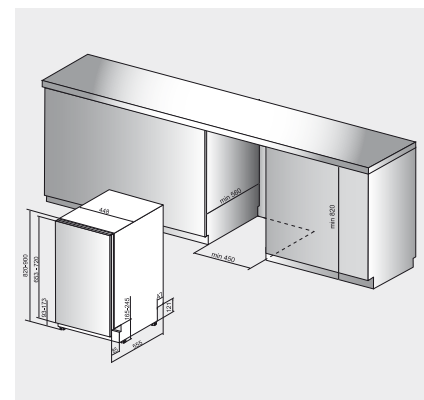

¹ Energieeffizienzklassen-Spektrum von A+++ bis D