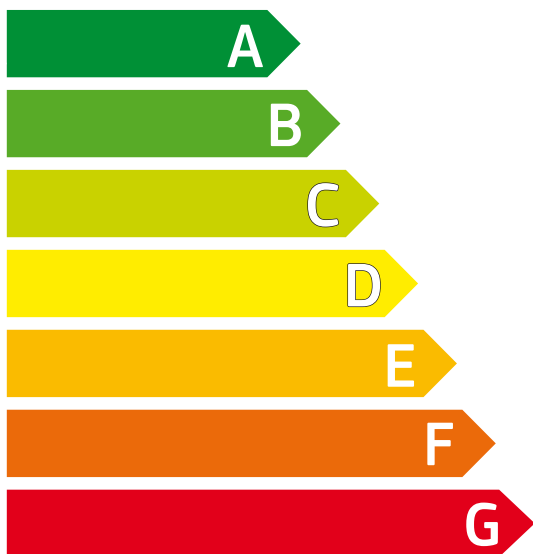

Energie

Wasch-Trockenautomat

Hersteller

Modell

privileg

PWWT X 86G6
DE

Niedriger Energieverbrauch

Hoher Energieverbrauch

Energieverbrauch kWh
(für Waschen und Trocknen
der vollen Waschkapazität)

5.44

Waschvorgang (allein) kWh

1.04

Der tatsächliche Energieverbrauch hängt
von der Art der Nutzung des Gerätes ab

Waschwirkung

A: besser G: schlechter
Schleuderdrehzahl (U/min)