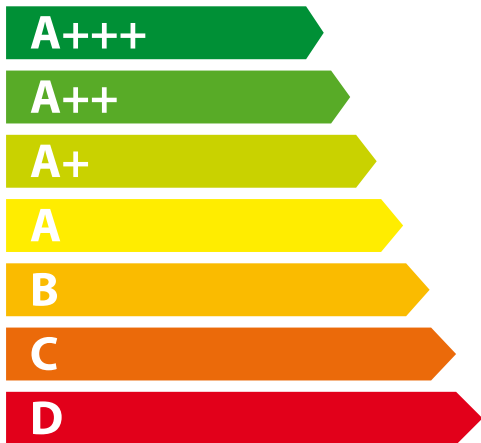

ENERG
енергия · ενεργεια

privileg

PWT A51252P
(DE)

ENERGIA · ЕНЕРГИЯ · ΕΝΕΡΓΕΙΑ
ENERGIJA · ENERGY · ENERGIE · ENERGI

148
kWh/annum

7400
L/annum

5
kg

ABCDEF G