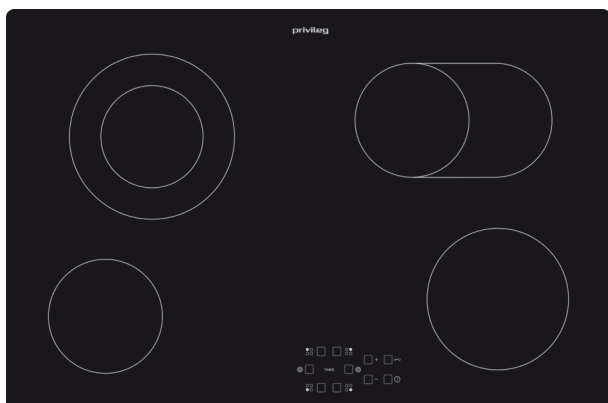

PCTAC 7042 NE

Glaskeramik-Kochfeld

TOP 4

- Rahmenlos
- 4 Kochzonen, davon 1 DUO-Zweikreis-Kochzone, 1 Bräter-ZweikreisKochzone
- Timer für jede Kochzone mit Abschalt-automatik (1 – 99 Min.)
- 4-fach Restwärmeanzeige

Rahmenlos

PCTAC 7042 NE

EAN 80 03437 83292 5

Design

- Rahmenlos

Kochzonen

- Einfache Bedienung durch vorne angeordnete Bedienelemente
- 4 Kochzonen, davon 1 DUO-Zweikreis-Kochzone, 1 Bräter-ZweikreisKochzone
- **Vorne links:** 14,5 cm Ø, 1200 Watt
- **Vorne rechts:** 18 cm Ø, 1700 Watt
- **Hinten links:** 12/21 cm Ø, 750/2100 Watt
- **Hinten rechts:** 14,5/25 Ø, 1000/1800 Watt

Ausstattung

- Touch-Control-Steuerung
- Timer für jede Kochzone mit Abschalt-automatik (1 – 99 Min.)
- 4-fach Restwärmeanzeige
- Kindersicherung
- Hauptschalter Ein/Aus

Technische Daten

- Gesamt-Anschlusswert: 6,8 kW
- Einbauhöhe: 46 mm
- Ausschnittmaße (BxT): 750x490 mm