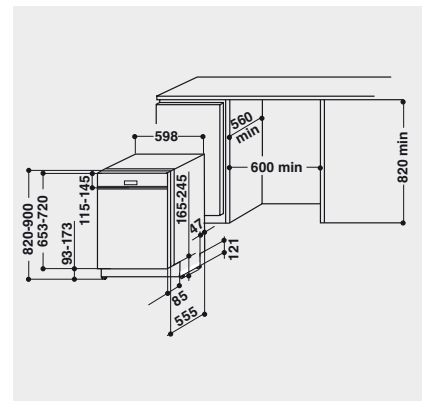

¹ Energieeffizienzklassen-Spektrum von A+++ bis D