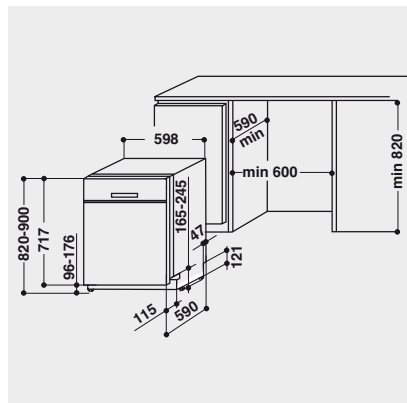

¹ Energieeffizienzklassen-Spektrum von A+++ bis D