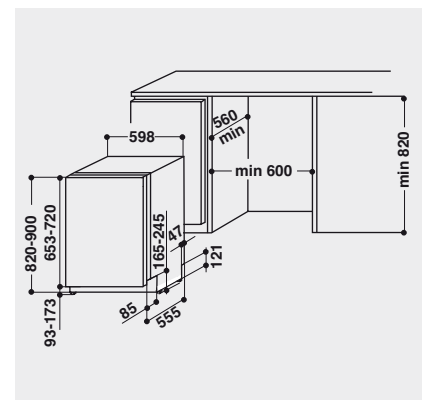

¹ Energieeffizienzklassen-Spektrum von A+++ bis D