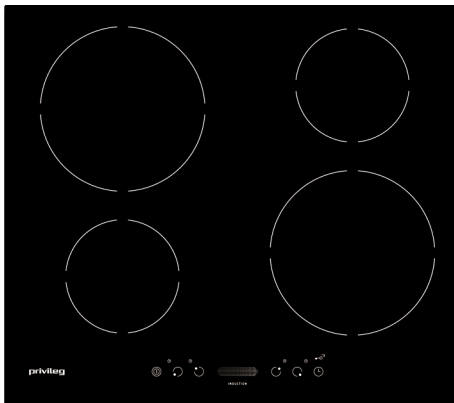

PCTAI 6040 NE

Induktions-Kochfeld (60 cm)

TOP 4

- 4 elektronisch geregelte **Induktions-Kochzonen**, mit Turbostufe
- Touch-Control-Steuerung
- Digitalanzeige der eingestellten Leistung für jede Kochzone
- Timer für jede Kochzone mit Abschaltautomatik (1 – 99 Min.)

Rahmenlos

PCTAI 6040 NE

EAN 80 03437 83345 8

Design

- Rahmenlos

Kochzonen

- 4 elektronisch geregelte **Induktions-Kochzonen**, mit Turbostufe
- Alle Kochzonen mit Booster-Funktion
- Einfache Bedienung durch vorne angeordnete Bedienelemente
- **Vorne links:** 14,5 cm Ø, 1200 Watt, **Booster** 1500 Watt
- **Vorne rechts:** 21 cm Ø, 2100 Watt, **Booster** 2300 Watt
- **Hinten links:** 21 cm Ø, 2100 Watt, **Booster** 2300 Watt
- **Hinten rechts:** 14,5 cm Ø, 1200 Watt, **Booster** 1500 Watt

Ausstattung

- Touch-Control-Steuerung
- Digitalanzeige der eingestellten Leistung für jede Kochzone
- Timer für jede Kochzone mit Abschaltautomatik (1 – 99 Min.)
- 4-fach Restwärmeanzeige
- Kindersicherung
- Kontrolllampe
- Hauptschalter Ein/Aus

Technische Daten

- Gesamt-Anschlusswert: 7,2 kW
- Einbauhöhe: 56 mm
- Ausschnittmaße (BxT): 560x490 mm
- Außenmaße (BxT): 580x510 mm

WPRO-Zubehör (optional)

- Set Glaskeramikreiniger KVC017, EAN 8015250599275
- wpro Glaskeramikreiniger VTC108, EAN 8015250613698
- Schaber für Glaskeramikfeldern SCR309, EAN 8015250608380
- terrabianca Putzstein UNC502, EAN 8015250613858
- ACTIV'inox Edelstahlreiniger IXC125, EAN 8015250475951