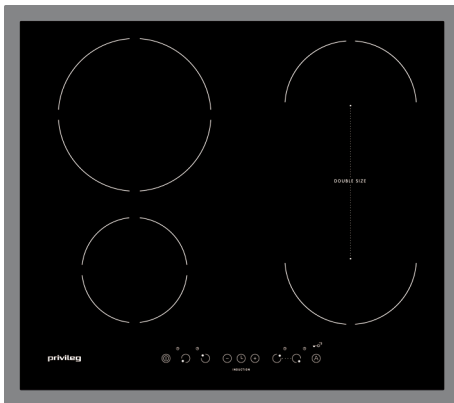

PCTAI 6040C IN

Induktions-Kochfeld (60 cm)