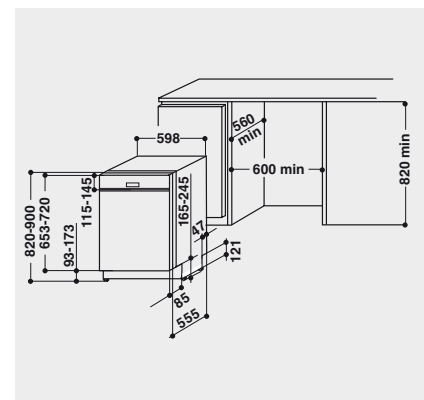

¹ Energieeffizienzklassen-Spektrum von A+++ bis D