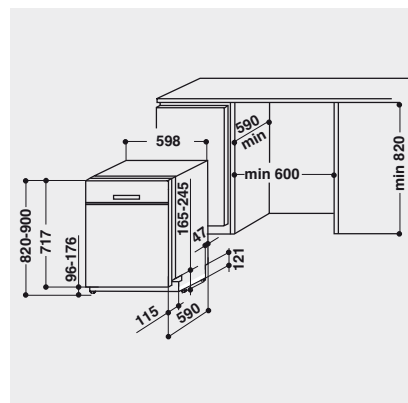

¹ Energieeffizienzklassen-Spektrum von A+++ bis D